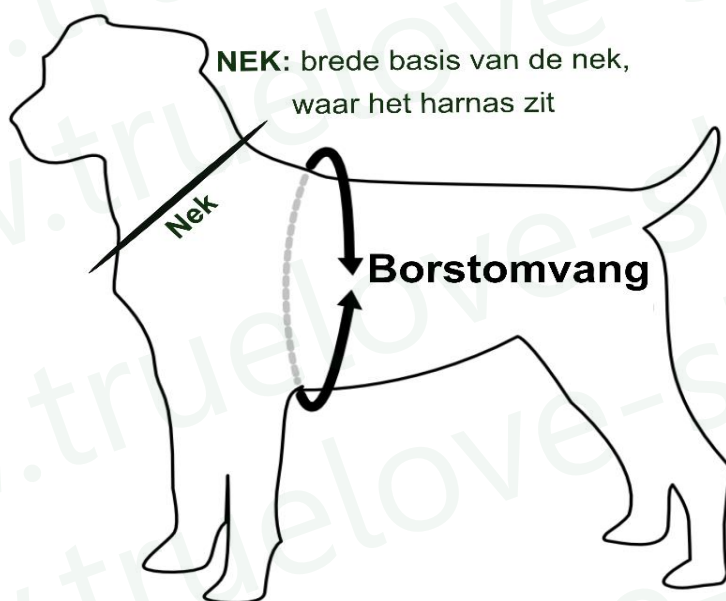

COLORADO harness maattabel

www.truelove-shop.nl

*Maten / afmetingen zijn door ons genomen
Elke reproductie en verspreiding van de gegevens en afbeeldingen hierboven / hieronder is strikt verboden.*

Harnas maat	Buste		Kraagmaat		Buik	Terug
	Minimum	Maximaal	Minimum	Maximaal		
XS	36	43	29	45	19	9
S	43	53	37	54	20	11
M	54	66	40	60	24	12,5
L	65	80	46	67	28	14
XL	81	107	57	85	29,5	15

→ **Deze maten en het advies per e-mail zijn louter informatief en vervangen geen fitting. Geen enkele klacht wordt aanvaard.**

→ Deze metingen hebben alleen betrekking op het Colorado model

→ Houd rekening met een marge van 2 à 3 cm voor de borstomtrek

→ Kies bij twijfel voor de maat hierboven of neem contact op met de klantenservice

→ Bij het passen wordt er geen rekening gehouden met de maten die op de labels staan aangegeven, alleen de maten die op het moment van je aankoop op de Truelove Shop site staan zijn geldig.